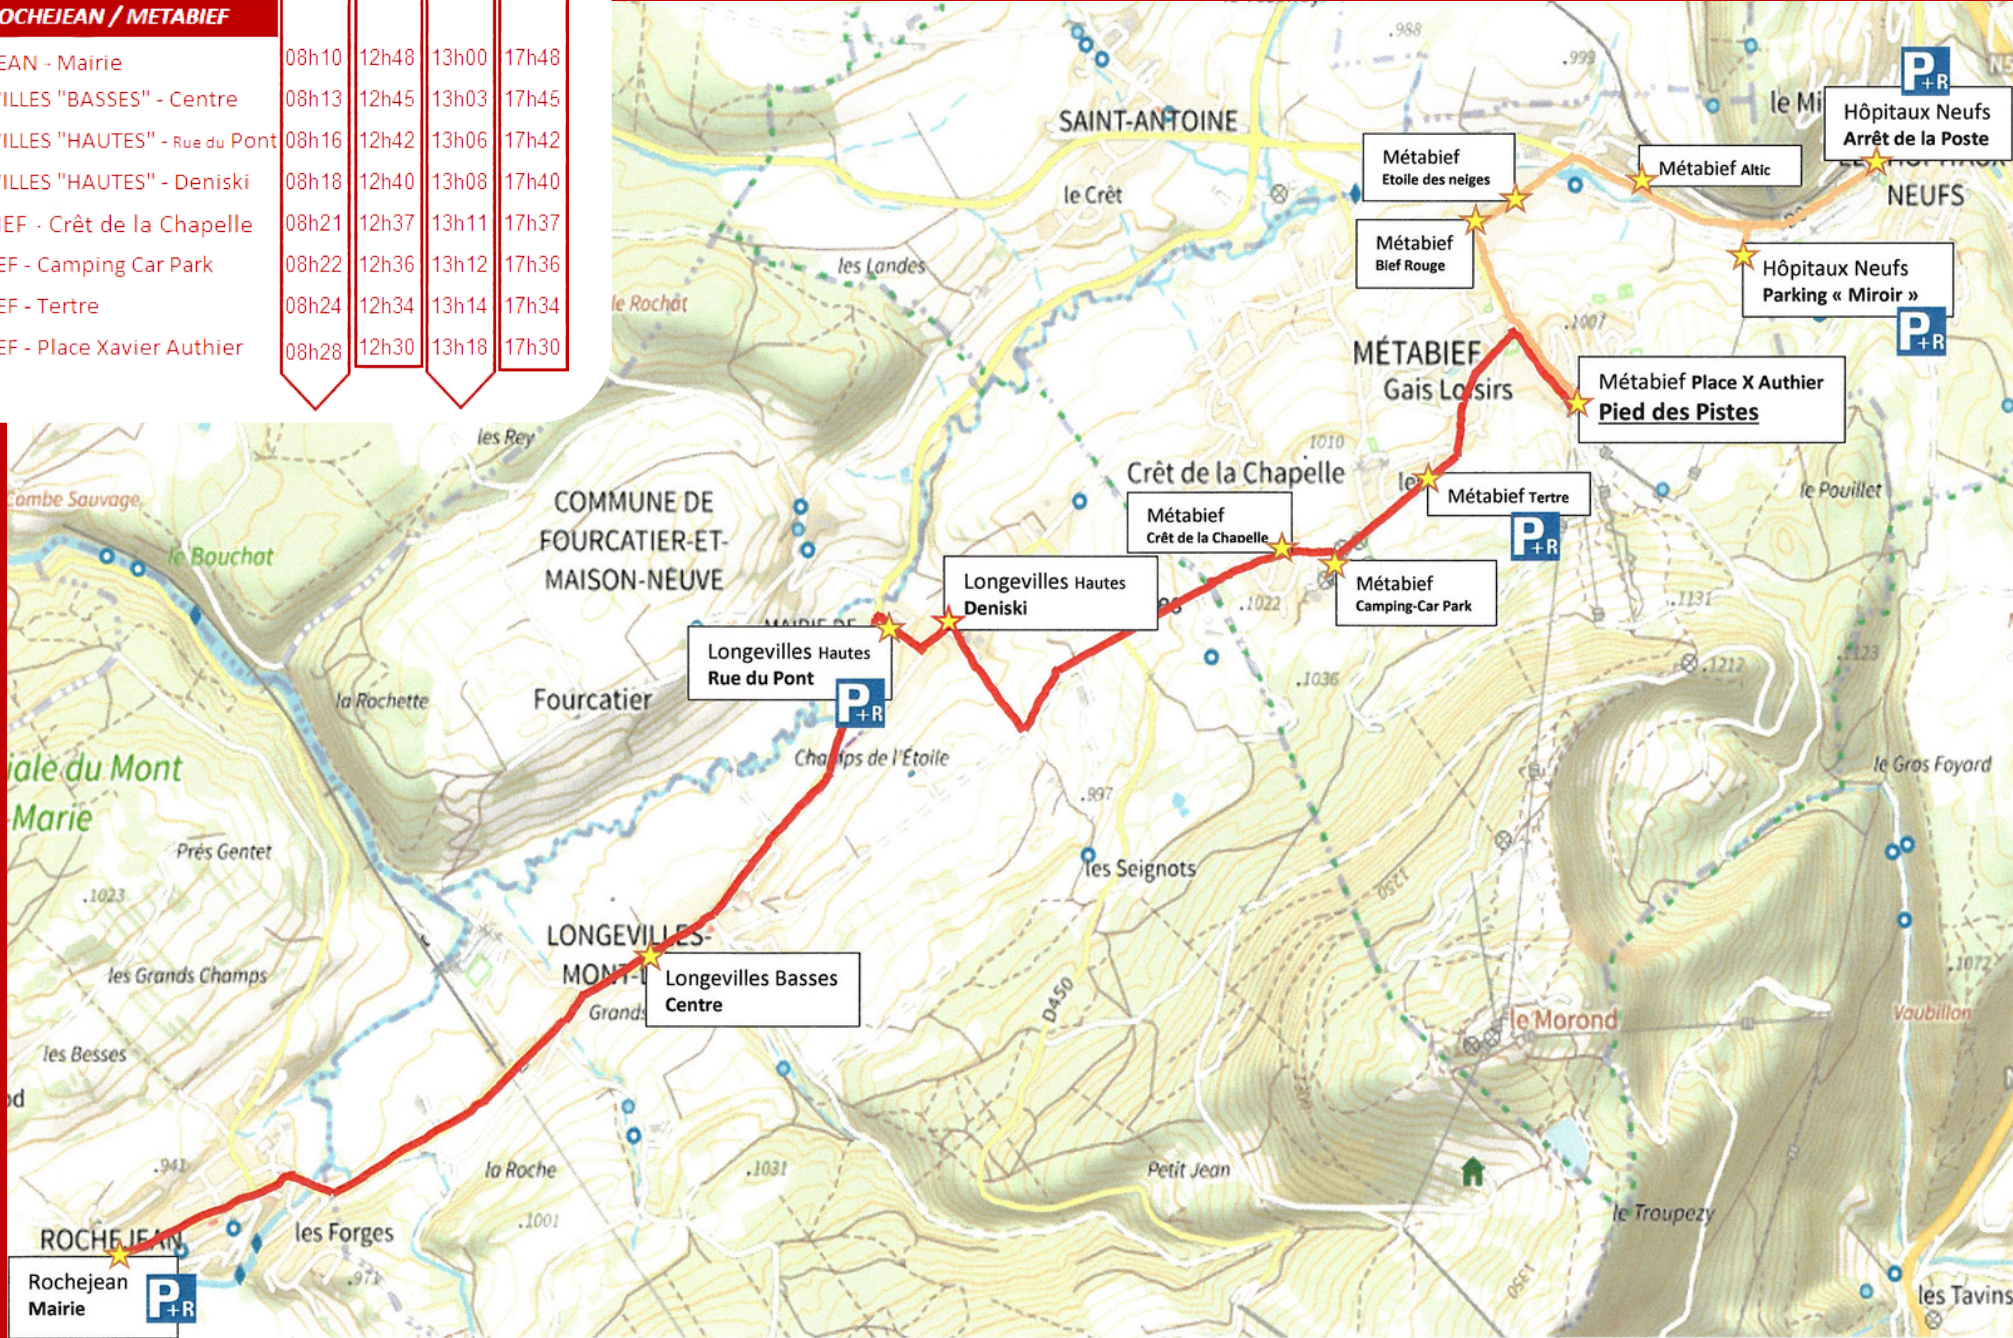

# Ligne A JOUGNE / MÉTABIEF

## LIGNE A JOUGNE / METABIEF

<b>A1</b>	JOUGNE - Salle des Fêtes	08h05	12h53	12h55	17h58
<b>A2</b>	JOUGNE - Champ aux Dames	08h07	12h51	12h57	17h56
<b>A3</b>	HOPITAUX VIEUX - Parking Seigne	08h13	12h45	13h03	17h50
<b>A4</b>	HOPITAUX NEUFS - Arrêt de la Poste	08h18	12h40	13h08	17h45
<b>A5</b>	HOPITAUX NEUFS - Parking Miroir	08h20	12h38	13h10	17h43
<b>A6</b>	METABIEF - Altic	08h22	12h36	13h12	17h41
<b>A7</b>	METABIEF - Etoile des neiges	08h24	12h34	13h14	17h39
<b>A8</b>	METABIEF - Bief Rouge	08h26	12h32	13h16	17h37
<b>A9</b>	METABIEF - Place Xavier Authier	08h28	12h30	13h18	17h35

# rochejean / métabief Ligne B

## LIGNE B - ROCHEJEAN / METABIEF

<b>B1</b>	ROCHEJEAN - Mairie	08h10	12h48	13h00	17h48
<b>B2</b>	LONGEVILLES "BASSES" - Centre	08h13	12h45	13h03	17h45
<b>B3</b>	LONGEVILLES "HAUTES" - Rue du Pont	08h16	12h42	13h06	17h42
<b>B4</b>	LONGEVILLES "HAUTES" - Deniski	08h18	12h40	13h08	17h40
<b>B5</b>	METABIEF - Crêt de la Chapelle	08h21	12h37	13h11	17h37
<b>B6</b>	METABIEF - Camping Car Park	08h22	12h36	13h12	17h36
<b>B7</b>	METABIEF - Terre	08h24	12h34	13h14	17h34
<b>B8</b>	METABIEF - Place Xavier Authier	08h28	12h30	13h18	17h30