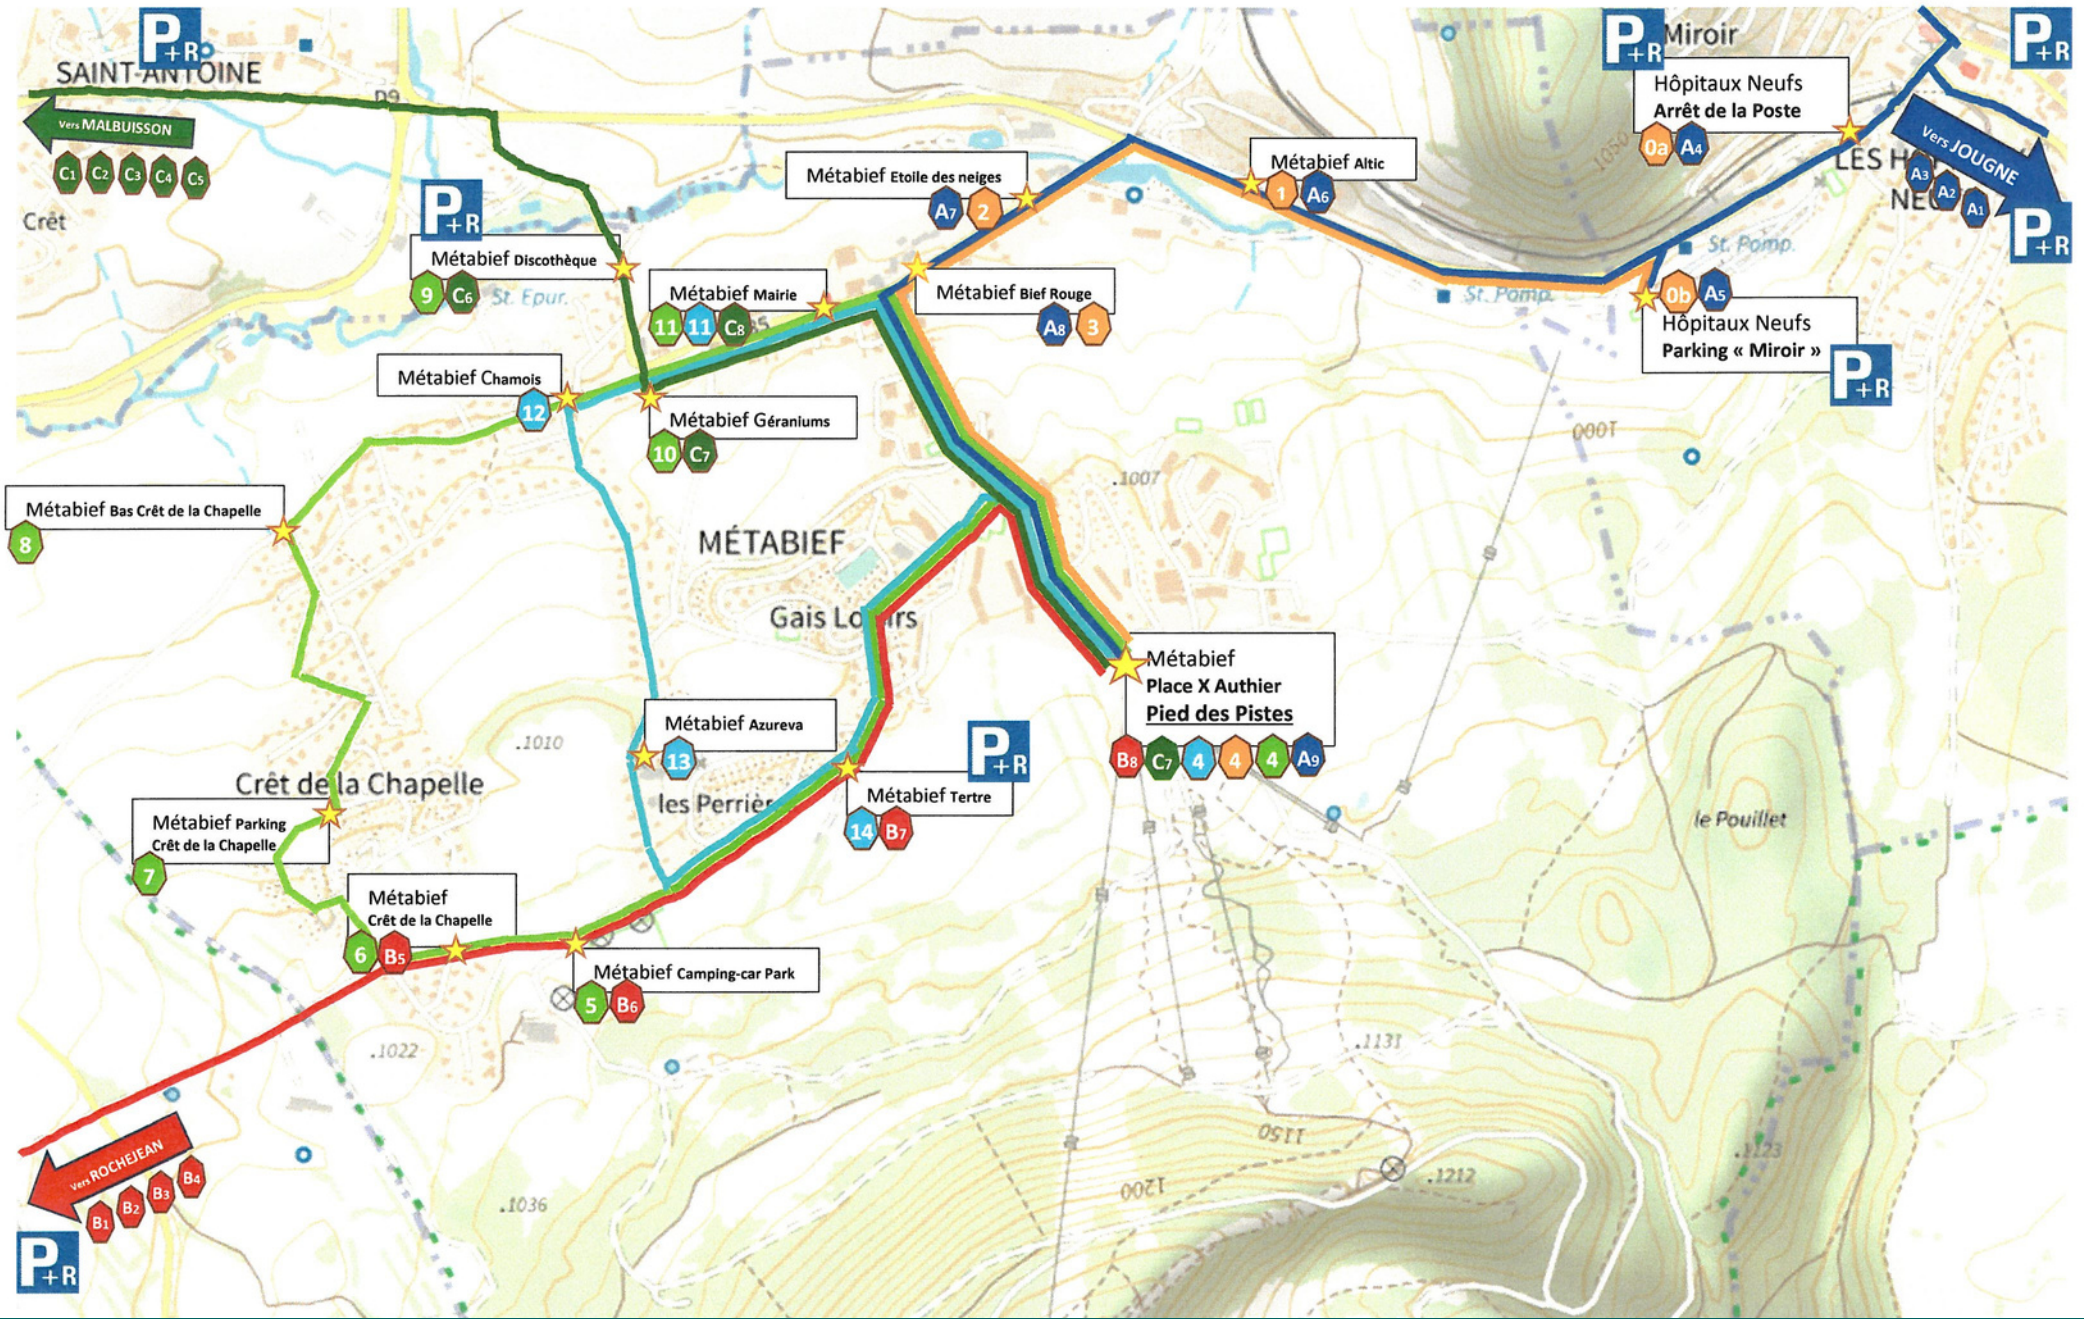

CIRCUIT 2 en ALLER/RETOUR au départ de l'arrêt 4 "Place XAVIER AUTHIER" - Métabief

4	DEPART PIED DES PISTES	08h30	08h45	09h00	09h15	09h30	09h50	10h10	11h50	12h10	13h20	13h40	14h00	14h20	14h40	16h05	16h25	16h45	17h05
3	VTF LE BIEF ROUGE	08h31	08h46	09h01	09h16	09h31	09h52	10h08	11h52	12h12	13h22	13h42	14h02	14h22	14h42	16h07	16h27	16h47	17h07
2	ETOILE DES NEIGES	08h32	08h47	09h02	09h17	09h32	09h54	10h06	11h54	12h14	13h24	13h44	14h04	14h24	14h44	16h09	16h29	16h49	17h09
1	CHALET ALTIC	08h33	08h48	09h03	09h18	09h33	09h56	10h04	11h56	12h16	13h26	13h46	14h06	14h26	14h46	16h11	16h31	16h51	17h11
0b	Parking MIROIR (Hopitaux-Neufs)	08h34	08h49	09h04	09h19	09h34	09h58	10h02	11h58	12h18	13h28	13h48	14h08	14h28	14h48	16h13	16h33	16h53	17h13
0a	Arrêt de La POSTE (Hopitaux-Neufs)	08h35	08h50	09h05	09h20	09h35	10h00	10h20	12h00	12h20	13h30	13h50	14h10	14h30	14h50	16h15	16h35	16h55	17h15
0b	Parking MIROIR (Hopitaux-Neufs)	08h37	08h52	09h07	09h22	09h37	10h02	10h22	12h02	12h22	13h32	13h52	14h12	14h32	14h52	16h17	16h37	16h57	17h17
1	CHALET ALTIC	08h39	08h54	09h09	09h24	09h39	10h04	10h24	12h04	12h24	13h34	13h54	14h14	14h34	14h54	16h19	16h39	16h59	17h19
2	ETOILE DES NEIGES	08h41	08h56	09h11	09h26	09h41	10h06	10h26	12h06	12h26	13h36	13h56	14h16	14h36	14h56	16h21	16h41	17h01	17h21
3	VTF LE BIEF ROUGE	08h43	08h58	09h13	09h28	09h43	10h08	10h28	12h08	12h28	13h38	13h58	14h18	14h38	14h58	16h23	16h43	17h03	17h23
4	ARRIVEE PIED DES PISTES	08h45	09h00	09h15	09h30	09h45	10h10	10h30	12h10	12h30	13h40	14h00	14h20	14h40	15h00	16h25	16h45	17h05	17h25

CIRCUIT 3 en ROTATION au départ de l'arrêt 4 "Place XAVIER AUTHIER" - Métabief

4	DEPART PIED DES PISTES	08h35	08h50	09h05	09h20	09h35	09h50	10h05	11h45	12h00	12h15	14h15	16h30	16h45	17h00	17h15
5	CAMPING CAR PARC	08h40	08h55	09h10	09h25	09h40	09h55	10h10	11h50	12h05	12h20	14h20	16h35	16h50	17h05	17h20
6	CRET DE LA CHAPELLE	08h41	08h56	09h11	09h26	09h41	09h56	10h11	11h51	12h06	12h21	14h21	16h36	16h51	17h06	17h21
7	PARKING CRET DE LA CHAPELLE	08h42	08h57	09h12	09h27	09h42	09h57	10h12	11h52	12h07	12h22	14h22	16h37	16h52	17h07	17h22
8	BAS CRET DE LA CHAPELLE	08h43	08h58	09h13	09h28	09h43	09h58	10h13	11h53	12h08	12h23	14h23	16h38	16h53	17h08	17h23
9	DISCOTHEQUE	08h45	09h00	09h15	09h30	09h45	10h00	10h15	11h55	12h10	12h25	14h25	16h40	16h55	17h10	17h25
10	GERANIUMS	08h46	09h01	09h16	09h31	09h46	10h01	10h16	11h56	12h11	12h26	14h26	16h41	16h56	17h11	17h26
11	MAIRIE	08h47	09h02	09h17	09h32	09h47	10h02	10h17	11h57	12h12	12h27	14h27	16h42	16h56	17h12	17h27
4	ARRIVEE PIED DES PISTES	08h50	09h05	09h20	09h35	09h50	10h05	10h20	12h00	12h15	12h30	14h30	16h45	17h00	17h15	17h30

Circuits 1, 2 et 3 Intérieur MÉTABIEF