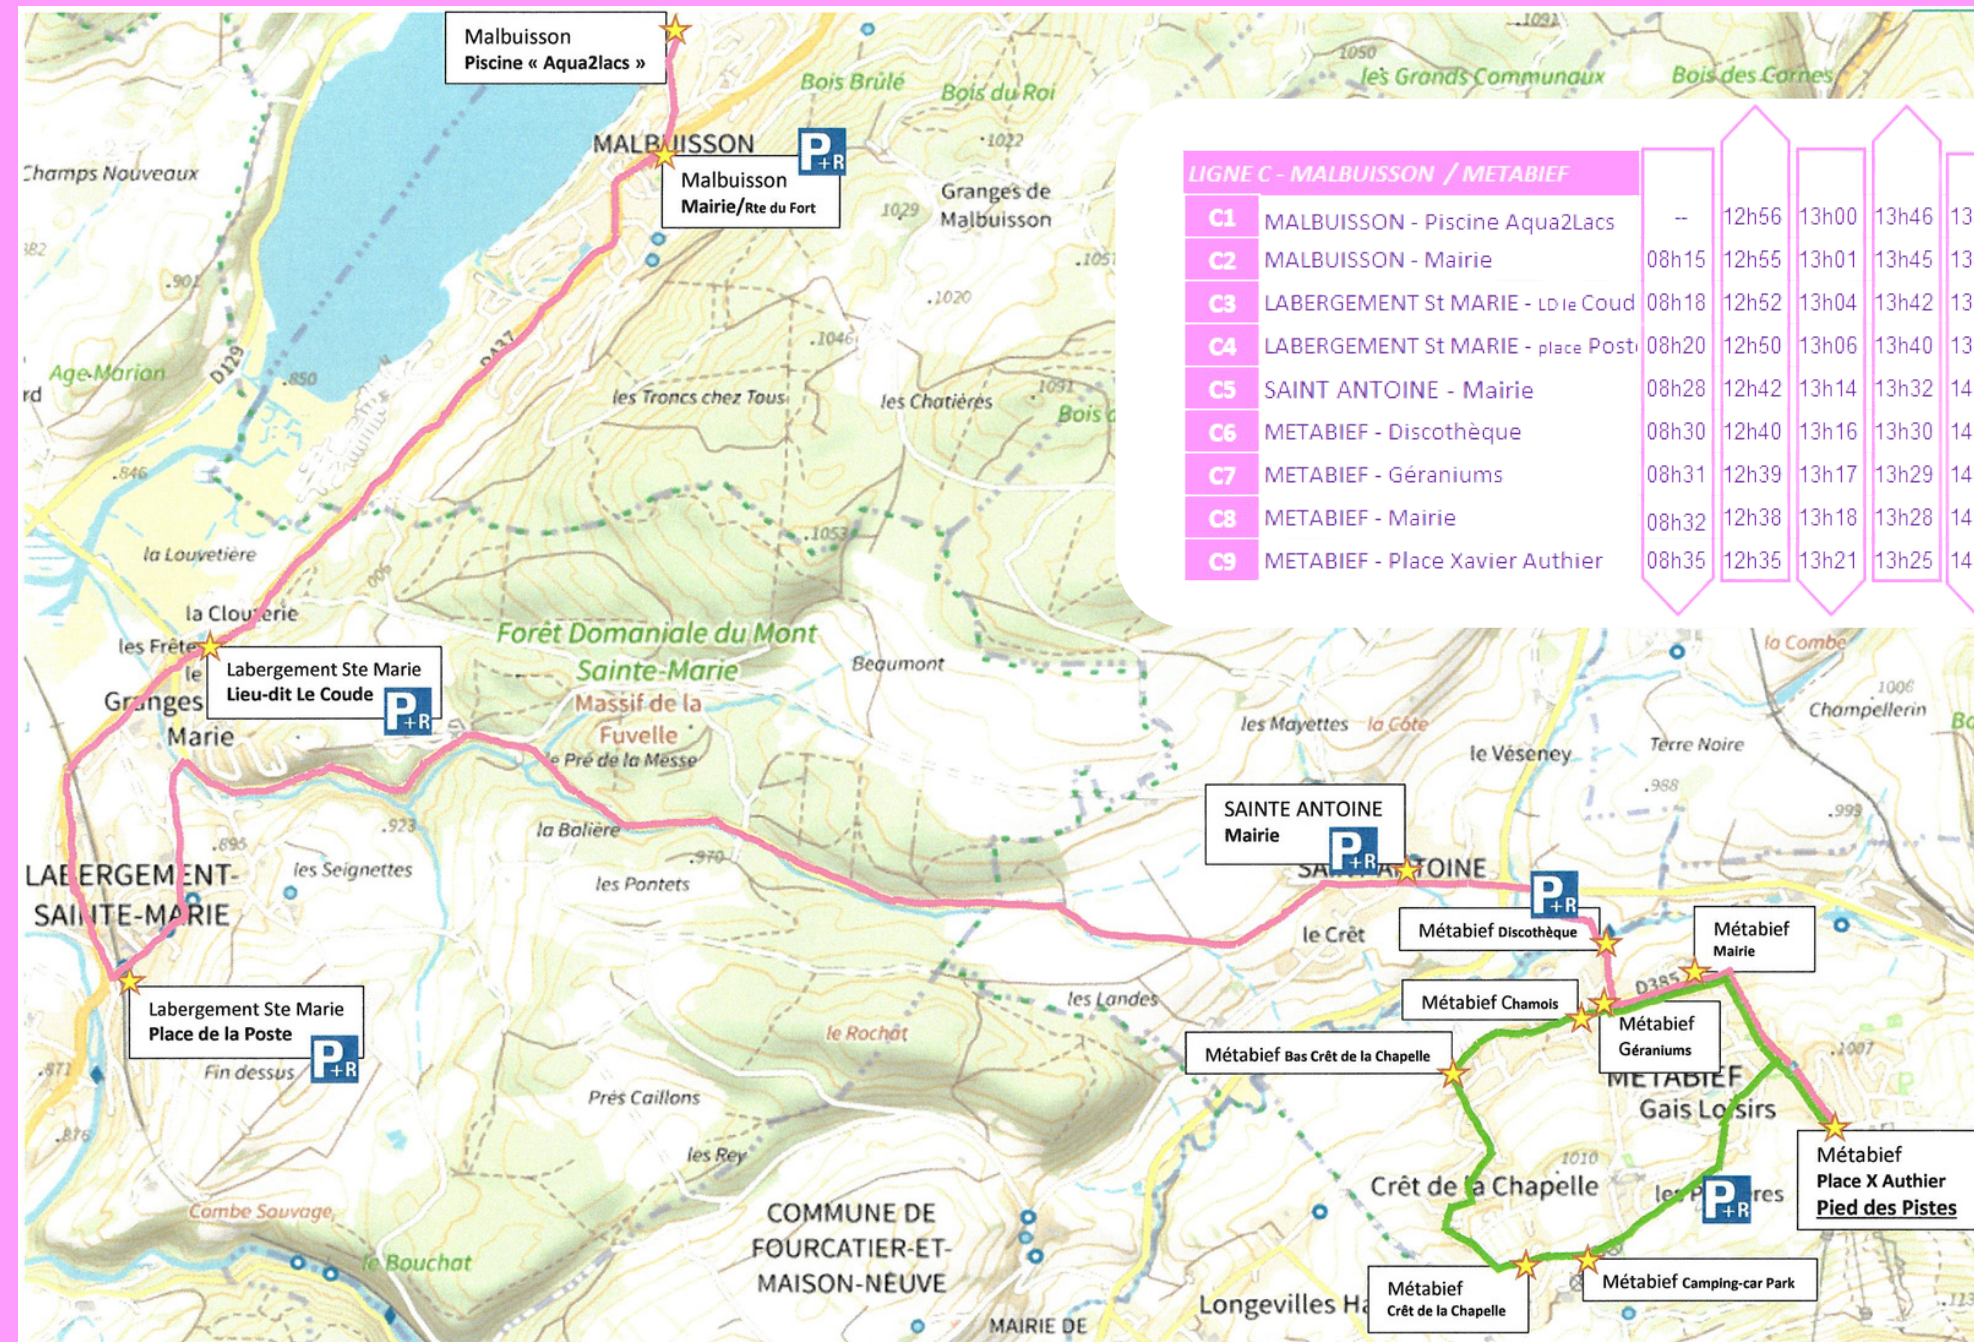

Ligne C malbuisson / métabief

LIGNE C - MALBUISSON / METABIEF

C1	MALBUISSON - Piscine Aqua2Lacs	--	12h56	13h00	13h46	13h50	17h51	18h00
C2	MALBUISSON - Mairie	08h15	12h55	13h01	13h45	13h51	17h50	18h01
C3	LABERGEMENT St MARIE - LD le Coude	08h18	12h52	13h04	13h42	13h54	17h47	18h04
C4	LABERGEMENT St MARIE - place Poste	08h20	12h50	13h06	13h40	13h56	17h45	18h06
C5	SAINTE ANTOINE - Mairie	08h28	12h42	13h14	13h32	14h04	17h37	18h14
C6	METABIEF - Discothèque	08h30	12h40	13h16	13h30	14h06	17h35	18h16
C7	METABIEF - Gérardiums	08h31	12h39	13h17	13h29	14h07	17h34	18h17
C8	METABIEF - Mairie	08h32	12h38	13h18	13h28	14h08	17h33	18h18
C9	METABIEF - Place Xavier Authier	08h35	12h35	13h21	13h25	14h11	17h30	18h21