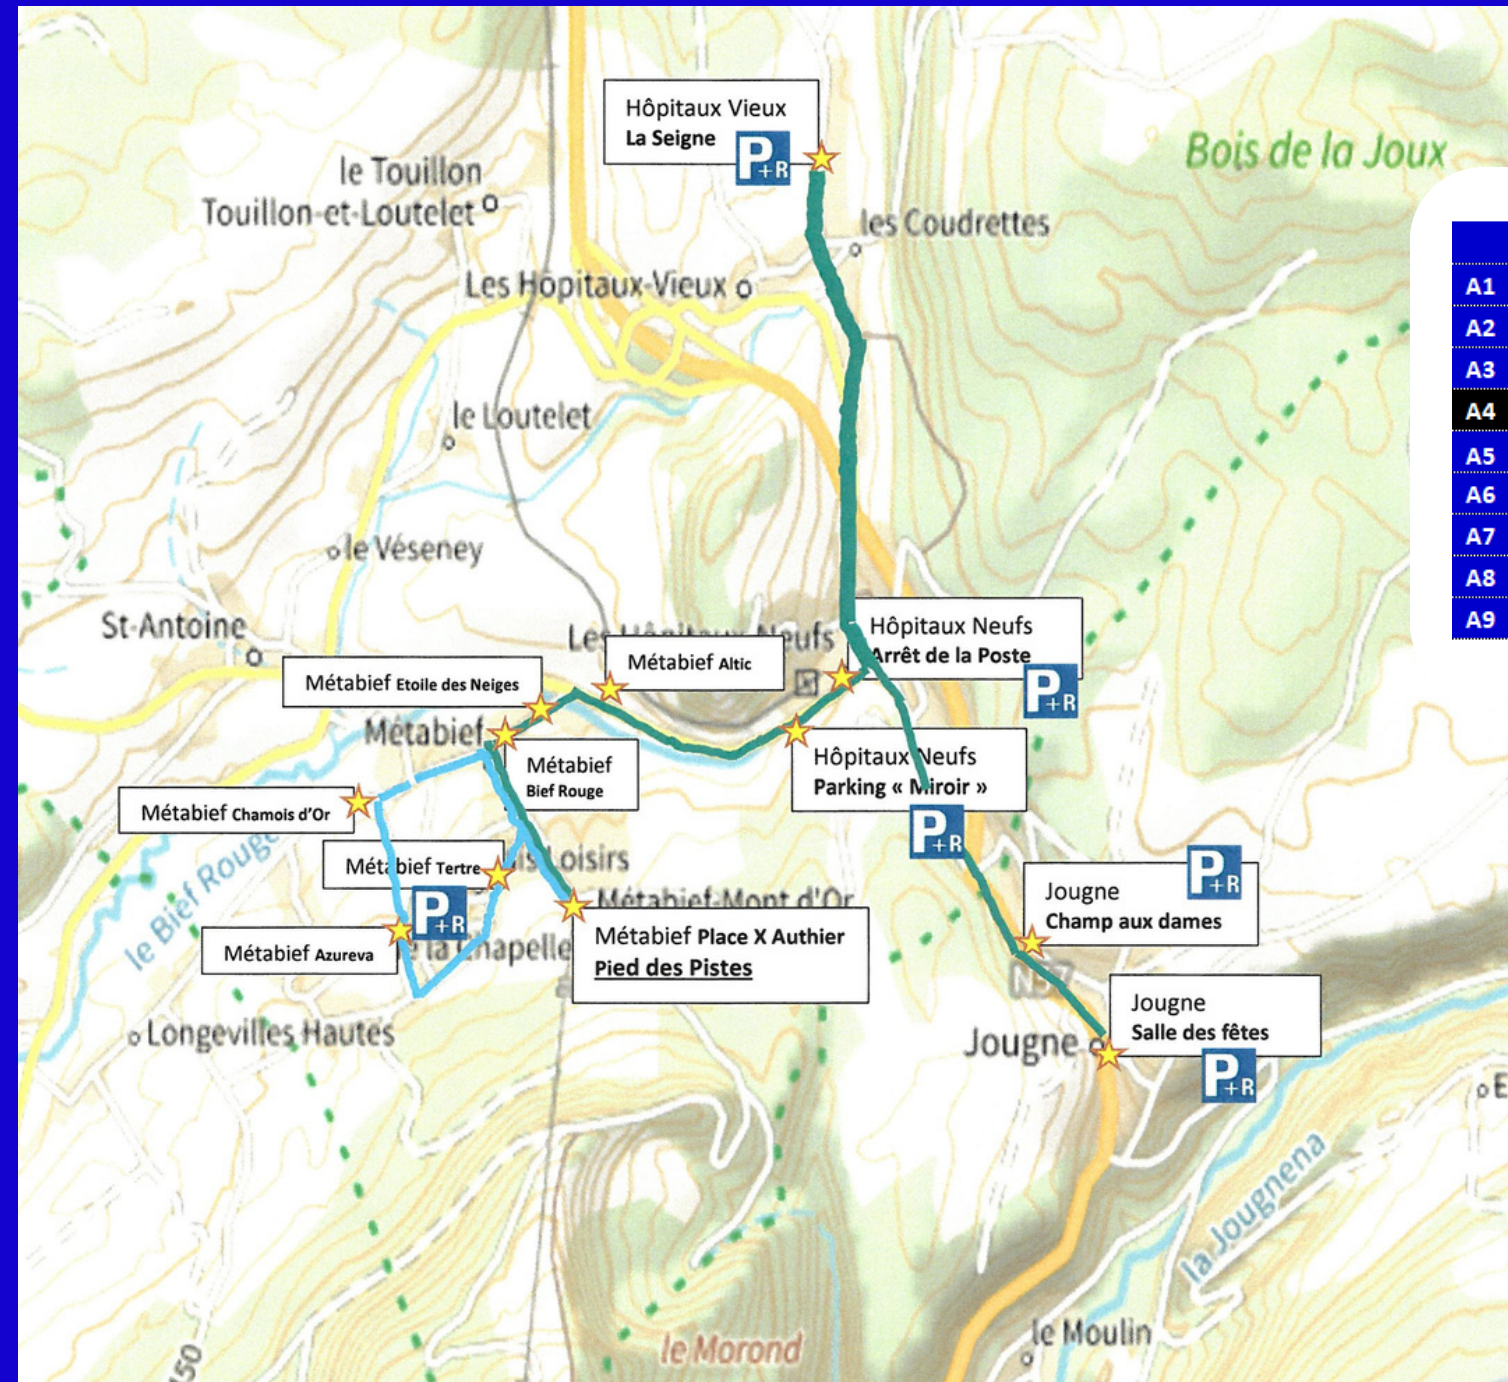

Ligne A JOUGNE / MÉTABIEF

LIGNE A JOUGNE / METABIEF

A1	JOUGNE - Salle des Fêtes	08h05	12h53	12h55	17h58
A2	JOUGNE - Champ aux Dames	08h07	12h51	12h57	17h56
A3	HOPITAUX VIEUX - Parking Seigne	08h13	12h45	13h03	17h50
A4	HOPITAUX NEUFS - Arrêt de la Poste	08h18	12h40	13h08	17h45
A5	HOPITAUX NEUFS - Parking Miroir	08h20	12h38	13h10	17h43
A6	METABIEF - Altic	08h22	12h36	13h12	17h41
A7	METABIEF - Etoile des neiges	08h24	12h34	13h14	17h39
A8	METABIEF - Bief Rouge	08h26	12h32	13h16	17h37
A9	METABIEF - Place Xavier Authier	08h28	12h30	13h18	17h35